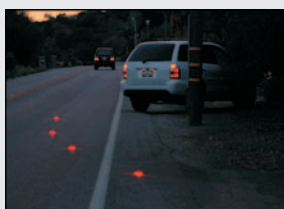

# PF-200 & PF-200R Spezifikationen

	PF-200	PF-200R (aufladbar)
<b>Abmessungen</b>	11cm (4.25") Durchmesser x 3,5cm (1.25") Höhe	
<b>Gewicht</b>	weniger als 200g (7 oz.) mit Batterie	
<b>Batterie</b>	1 CR-123 Lithium Batterie	1 RCR-123 3.6V wiederaufladbare Li-Ion Batterie
<b>Lagerfähigkeit</b>	10 Jahre	Nutzbarer Ladezustand ~60 Tage wenn nicht im Ladesystem.
<b>Auftrieb</b>	Positiv (schwimmt an der Wasseroberfläche)	
<b>Externe Stromversorgung</b>	Nicht-aufladbare CR-123 Batterie	Lader PF-CHGR-206: 12-30VDC, 1A (max.); 0.7A Erhaltungsladung (A/C Adapter erhältl.) @12VDC Nennstrom
<b>Betriebs- &amp; Lagertemp.</b>	Fahrenheit: -40/-40 to 212/248° F Celsius: -40/-40 to 100/110° C	
<b>Emissionsquelle</b>	360° LED Array: kontaktlos; kein Glühdraht	
<b>LED Farben (pro Stück)</b>	Rot, orange, blau, grün, weiß, infrarot (IR). Andere Farben auf Sonderwunsch erhältlich.	
<b>Lichtleistung Wellenlänge(nm) Farben &amp; Leistung (PEP)</b>	Rot: ----- 630 @ 128,000 mcd Orange: ----- 595 @ 80,000 mcd Blau: ----- 464 @ 38,400 mcd Grün: ----- 525 @ 80,000 mcd Weiß: ----- Weiß-Spektrum @ 96,000 mcd Infrarot: ----- 890 @ 236 mW	
<b>Tageslicht- &amp; Nachtsichtweite</b>	Nacht: bis zu 900m (~3,000 ft) auf Straßen / Wasser 16 km (>10 miles) aus der Luft Tag: bis zu 300m (~1,000 ft).	
<b>Gehäusefarbe &amp; Material</b>	Gelb, orange, schwarz, blau, oliv (OD), tan, pink - Polymer	
<b>Wasserdichtheit</b>	25m (80 ft) mit Druckschalter - 100m (300ft.) mit Magnetschalter	
<b>Gefahrgüte</b>	Hermetisch abgedichtet; eigensichere Ausführung	
<b>Chemische Beständigkeit</b>	Beinhaltet keine gefährlichen Chemikalien Widerstandsfähig gegen Kraftstoffe Kontakt mit Azeton u. Benzopyren vermeiden!	
<b>Schaltertyp</b>	Druckknopf	
<b>Selektierbare Betriebsarten (Max. Dauer - betriebszeiten)</b> Anm.: Die Zeiten gelten für rote, orange u. IR LEDs. Blaue, grüne & weiße LEDs erreichen ca. 50-80% der angegebenen Betriebszeiten	<b>Betriebsarten</b>	<b>PF - 200</b> <b>PF - 200R</b>
	Dauer Hoch:	8 Stunden ----- 2 Stunden
	Drehlicht:	16 Stunden ----- 3 Stunden
	Periodisch:	10 Stunden ----- 2 Stunden
	4-fach Blitz:	50 Stunden ----- 10 Stunden
	Doppelblitz:	35 Stunden ----- 7 Stunden
	Blinken +:	20 Stunden ----- 8 Stunden
	Blinken -:	150 Stunden ----- 100 Stunden
	Dauer Niedrig:	100 Stunden ----- 36 Stunden
	"S-O-S":	24 Stunden ----- 4 Stunden
	Taschenlampe:	25 Stunden ----- 3 Stunden